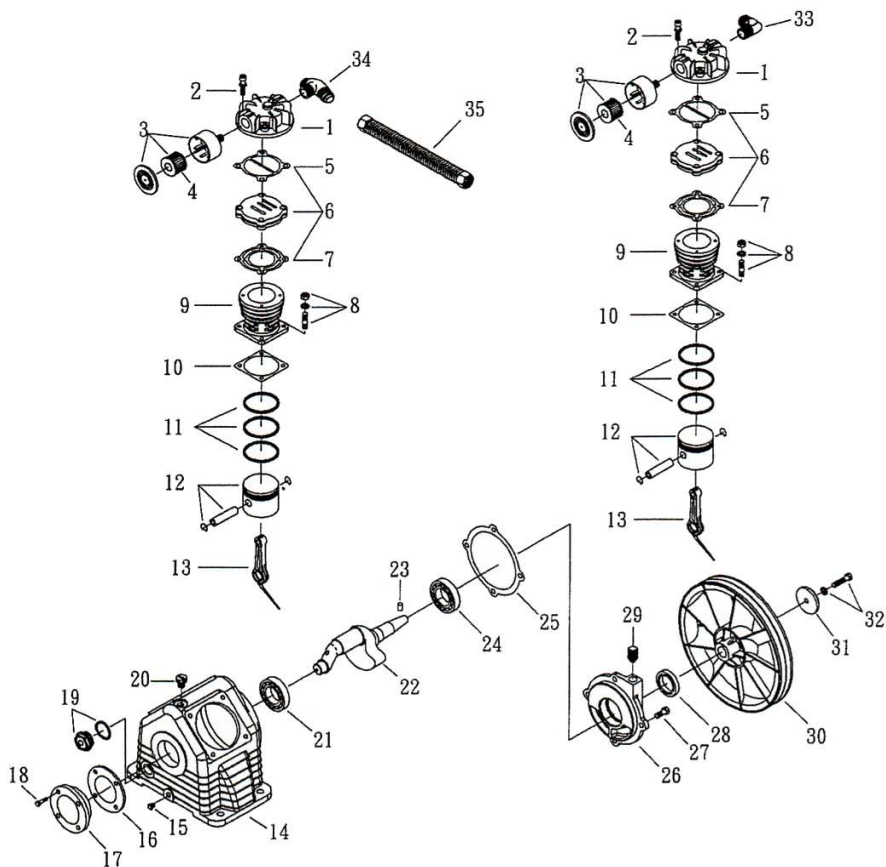

ESPLOSO E DISTINTA RICAMBI AB40CE

N°	DESCRIZIONE - DESCRIPTION	COD.	COD. VECCHIO	QUANT.
1	TESTA S.AIRBEST AB30/40/50CE	155330	3101084A	2
2	VITE TESTA	-	2B01-M06*040V	8
3	FILTRO ARIA COMPLETO S.AIRBEST AB30/40/	551008	2140020A	2
4	CARTUCCIA FILTRO S.AIRBEST AB30/40/50CE	552007	2142013	2
5	GUARNIZIONE TESTA S.AIRBEST AB30/40/50CE	351200	2G01-015	2
6	VALVOLA COMPL. S.AIRBEST AB40/50CE	155431	3B13-K5051	2
7	GUARNIZIONE VALVOLA S.AIRBEST AB40/50CE	351204	2G03-011	2
8	KIT VITE CILINDRO	-	2B11-001-A	8
9	CILINDRO S.AIRBEST AB40/50CE	155131	3201083	2
10	GUARNIZIONE CIL. S.AIRBEST AB30/40/50CE	351207	2G04-003	2
11	SERIE SEGM. S.AIRBEST AB40/50CE	308101	3B32-CK3065	2
12	KIT PISTONE S.AIRBEST AB40/50CE	155869	3B31-CK3065	2
13	BIELLA COMPL. S.AIRBEST AB40CE	155831	3B33-CK2033	2
14	CARTER	-	3301117	1
15	VITE SCARICO OLIO	-	2N33-002	1
16	GUARNIZIONE ANT. S.AIRBEST AB30/40CE	351209	2G05-018	1
17	FLANGIA ANTERIORE	-	3309043A	1
18	VITE FLANGIA ANT.	-	2B00-SM06*020	4
19	SPIA LIVELLO OLIO S.AIRBEST AB_CE	459013	2303004A	1
20	TAPPO OLIO S.AIRBEST AB_CE	459014	2319003A	1
21	CUSCINETTO 6204	-	2N35-6204	1
22	ALBERO	-	3304098	1
23	CHIAVETTA VOLANO	-	2N47-63*09	1
24	CUSCINETTO 6205-Z	-	2N35-6205Z	1
25	GUARNIZIONE POST. S.AIRBEST AB30/40/50CE	351213	2G06-008	1
26	FLANGIA POSTERIORE	-	3311034	1
27	VITE FLANGIA POST.	-	2B00-SM08*020	4
28	ANELLO TENUTA S.AIRBEST AB30/40/50CE	353005	2N50-TC24*47*07	1
29	TAPPO SFIATO OLIO S.AIRBEST AB_CE	459015	2321008	1
30	PULEGGIA S.AIRBEST AB30/40/50CE	155734	3PBF-105A124	1
31	RONDELLA VOLANO	-	2B30-08*35*35	1
32	VITE VOLANO	-	2B00-SM08*035AV	1
33		-	2N06-04T04H	1
34		-	2N09-04H04T04H1	1
35		-	3B2-04*240	1